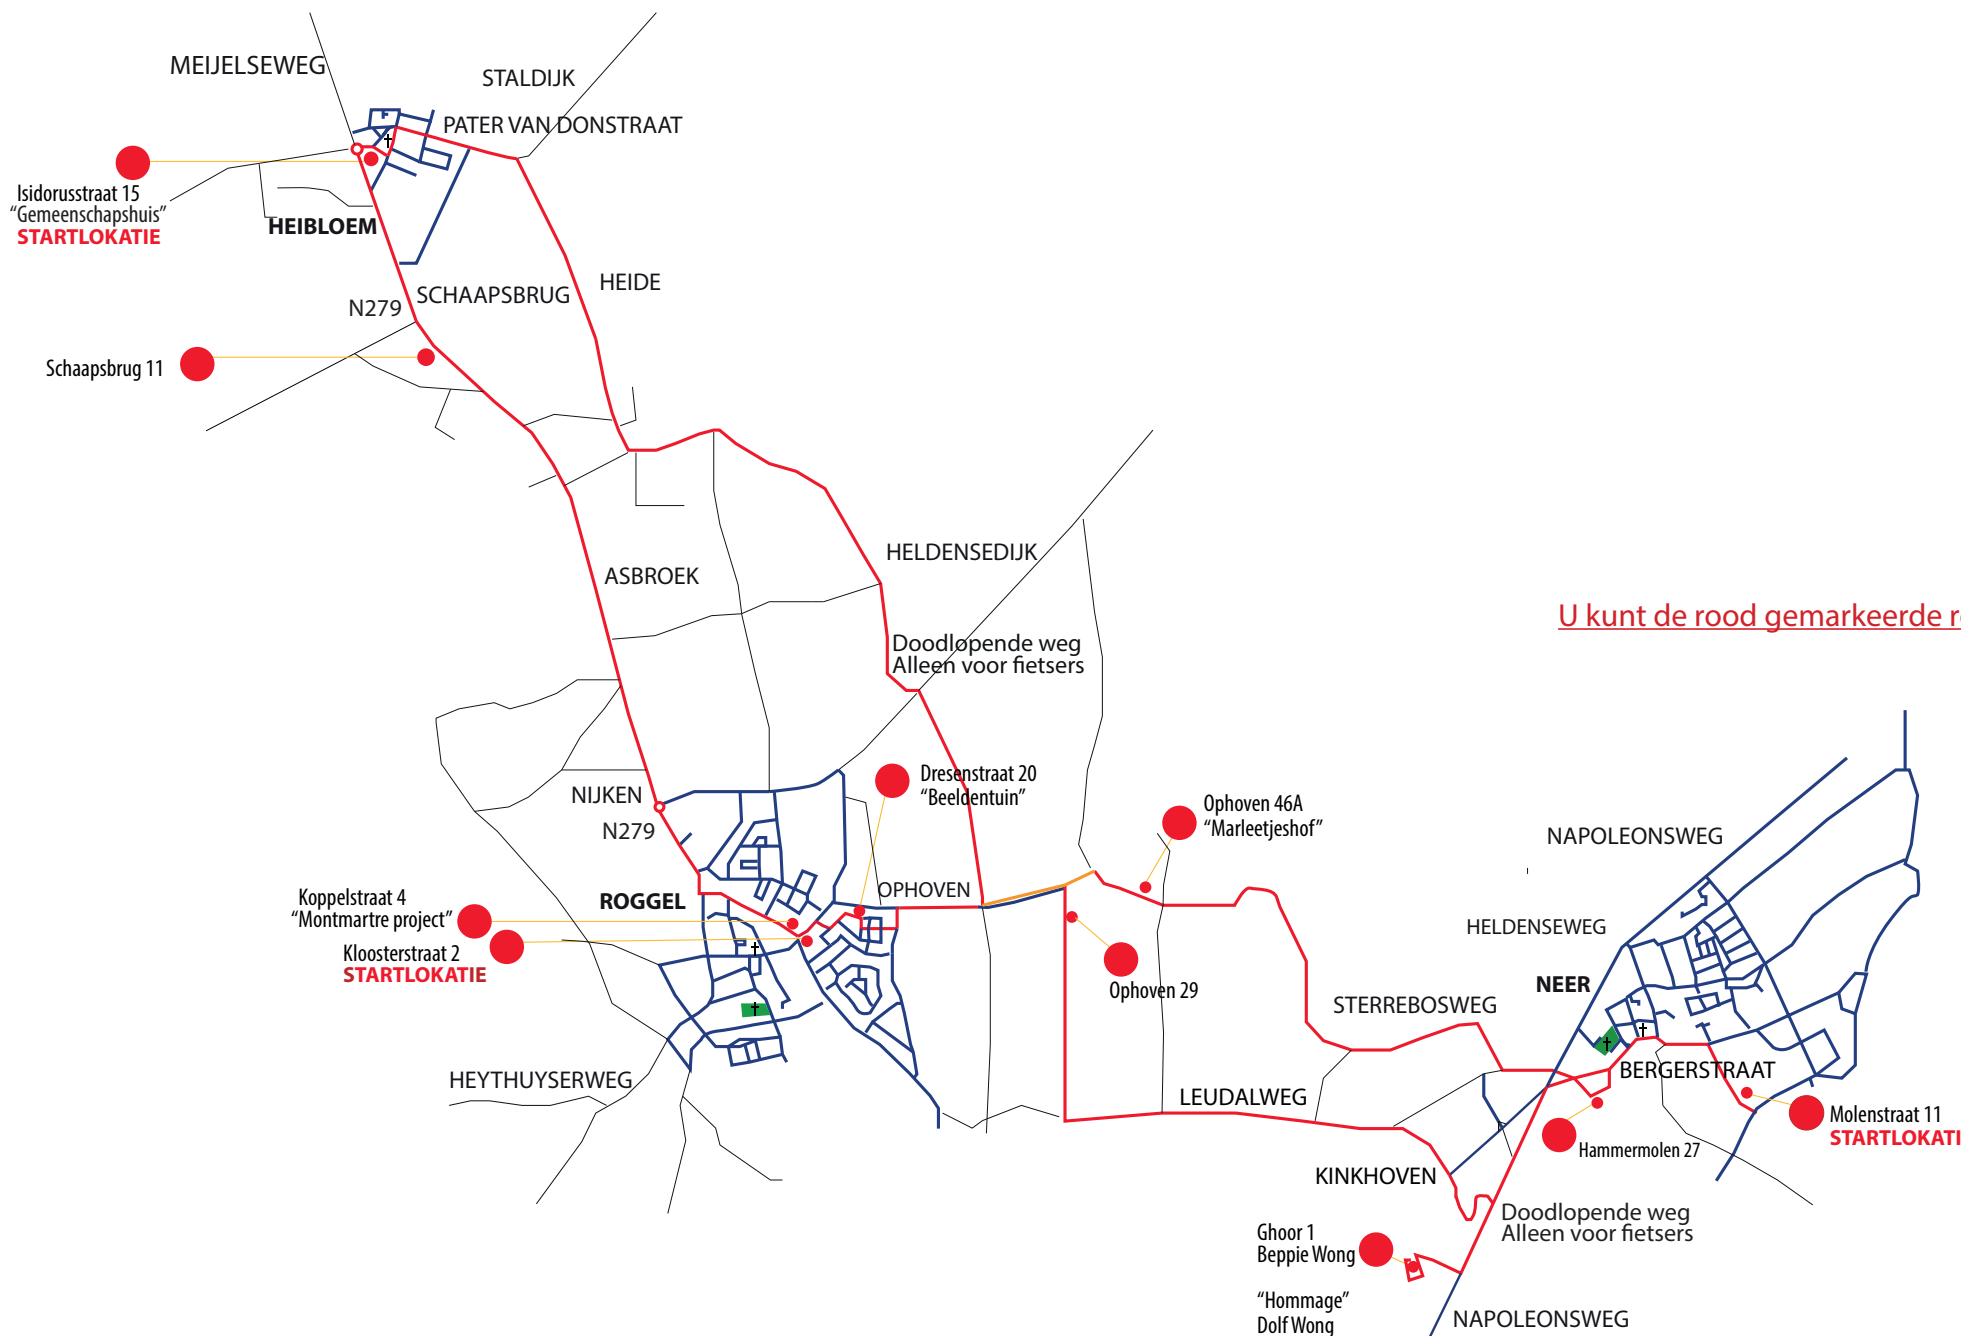

DE KUNSTFIETSRUTE, HOE WERKT HET ?

Op deze achterkant van de fietsroutekaart ziet u rechts namen met nummers staan. De nummers markeren de kunstenaars die u nodig heeft om de puzzel prijsvraag op te lossen. Er zijn in totaal 16 kunstenaars op 10 locaties te bezichtigen waaronder vallen: ateliers, galeries, (beelden) tuin en een molen op een afstand van ca. 25 km. U kunt bij elk willekeurig punt van start gaan en de rood gemarkeerde route volgen en zodoende uw eigen route bepalen. Voor het gemak zijn er op de routekaart 3 startlocaties aangegeven. Wij wensen U als 'kunstfietser' veel plezier bij het ontdekken van de artistieke plekken, creatieve geesten en prikkelende kunst!

Spelregels puzzel zie enquêteformulier.

<p>01 Heibloem STARTLOKATIE Gemeenschapshuis "de Klokkenstoel" Isidorusstraat 15 Ella van der Munnik</p>	<p>02 Heibloem Gemeenschapshuis "de Klokkenstoel" Isidorusstraat 15 Mien Hendriks</p>	<p>03 Heibloem Gemeenschapshuis "de Klokkenstoel" Isidorusstraat 15 Toneelgroep Spelenderwijs Horn</p>	<p>04 Heibloem Schaapsbrug 11 Lizette Theelen</p>
<p>05 Heibloem Schaapsbrug 11 Jo van Rijt</p>	<p>06 Roggel STARTLOKATIE Galerie Thea Houben Kloosterstraat 2 Thea Houben</p>	<p>07 Roggel Beeldentuin Dresenstraat 20 Proza Frits Criens</p>	<p>08 Roggel Beeldentuin Dresenstraat 20 Jan Mennen</p>
<p>09 Roggel Ophoven 29 Mien Vermeulen</p>	<p>10 Neer/Nunhem Ghoor 1 Beppie Wong HOMMAGE Dolf Wong</p>	<p>11 Neer Hammermolen 27 Maarten Bouman</p>	<p>12 Neer Hammermolen 27 Dichteres Wanda Gielen</p>
<p>13 Neer STARTLOKATIE Molenstraat 11 Huize Nijskens Marja Nijsken</p>	<p>14 Roggel "Marleetjeshof" Ophoven 46 A Corry Salimans</p>	<p>15 Roggel "Marleetjeshof" Ophoven 46 A Frien Derks</p>	<p>16 Roggel "Marleetjeshof" Ophoven 46 A Henk Franssen</p>

Stichting
Kunst & Cultuur
Leudal

KUNSTFIETSEN

3 september 2017

10:00 - 17.00 uur

Voor meer informatie:
www.kunstencultuurleudal.nl

Heibloem - Roggel - Neer

U kunt de rood gemarkeerde route volgen